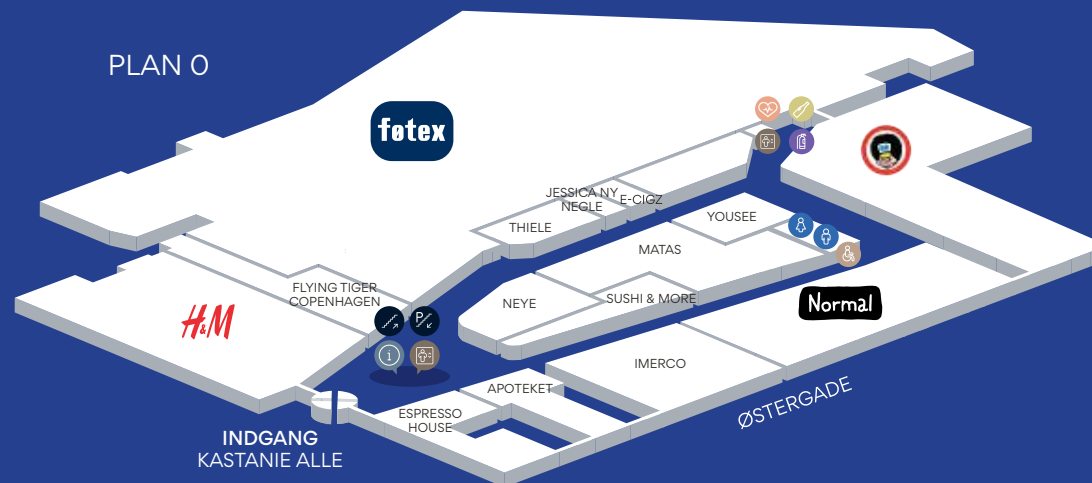

Butiksoversigt

Damemode

Bahne
Change Lingerie
H&M
Hunkemöller
Kings & Queens
Nielsens
Only
Samsøe Samsøe
Vero Moda
Zizzi

Herremode

H&M
Jack & Jones
Kings & Queens
Nielsens
Samsøe Samsøe

Børnemode

H&M
Name it
Nielsens Teenz

Modetilbehør & personlig pleje

Apoteket Borgen
Bahne
H&M
Jessica Ny Negle
Matas
MbyS Coiffure
Neye
Normal
Thiele
Vibholm Guld & Sølv

Cafeer & spisesteder

Espresso House
Sushi & More
The Burger Concept
The Tea House

Dagligvarer

Føtex

Andet

BudBee
E-cigz
Jobcenter
Kinorama
PostNord
SwipBox

Toiletter

Der er gratis toiletter og puslefaciliteter på begge butiksetager.

Amning & puslebord

I pusle- og ammerummet (plan 1) er du og din baby velkommen, når sulten melder sig, eller bleen skal skiftes.

Jobcenter, borgerservice & jobcafe

Fra hovedindgangen ved Kastanie Alle tager du rulletrappe eller elevator op til P-tag (P2). Du finder indgangen til Jobcenter og Borgerservice under overdækningen ved centerindgangen fra P-tag. Indgangen til Jobcafé (indgang B) ligger 50m øst for centerindgangen.