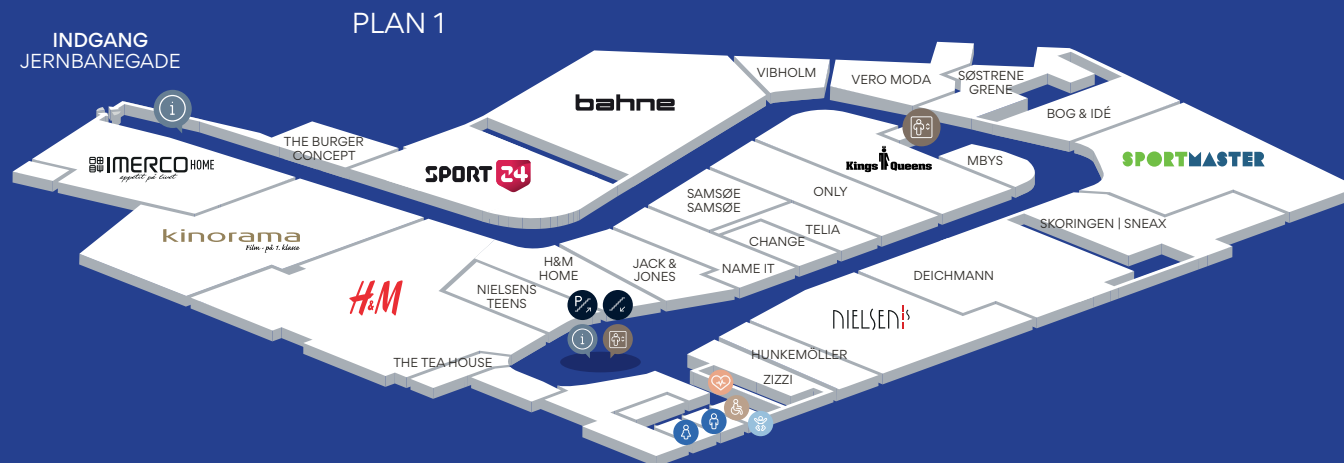

Butiksoversigt

Damemode

Bahne
Change Lingerie
H&M
Hunkemöller
Kings & Queens
Nielsens
Only
Samsøe Samsøe
Vero Moda
Zizzi

Herremode

H&M
Jack & Jones
Kings & Queens
Nielsens
Samsøe Samsøe

Børnemode

H&M
Name it
Nielsens Teenz

Modetilbehør & personlig pleje

Apoteket Borgen
Bahne
H&M
Jessica Ny Negle
Matas
MbyS Coiffure
Neye
Normal
Thiele
Vibholm Guld & Sølv

Cafeer & spisesteder

Espresso House
Sushi & More
The Burger Concept
The Tea House

Dagligvarer

Føtex

Andet

BudBee
E-cigz
Jobcenter
Kinorama
PostNord
SwipBox

Toiletter

Der er gratis toiletter og puslefaciliteter på begge butiksetager.

Amning & puslebord

I pusle- og ammerummet (plan 1) er du og din baby velkommen, når sulten melder sig, eller bleen skal skiftes.