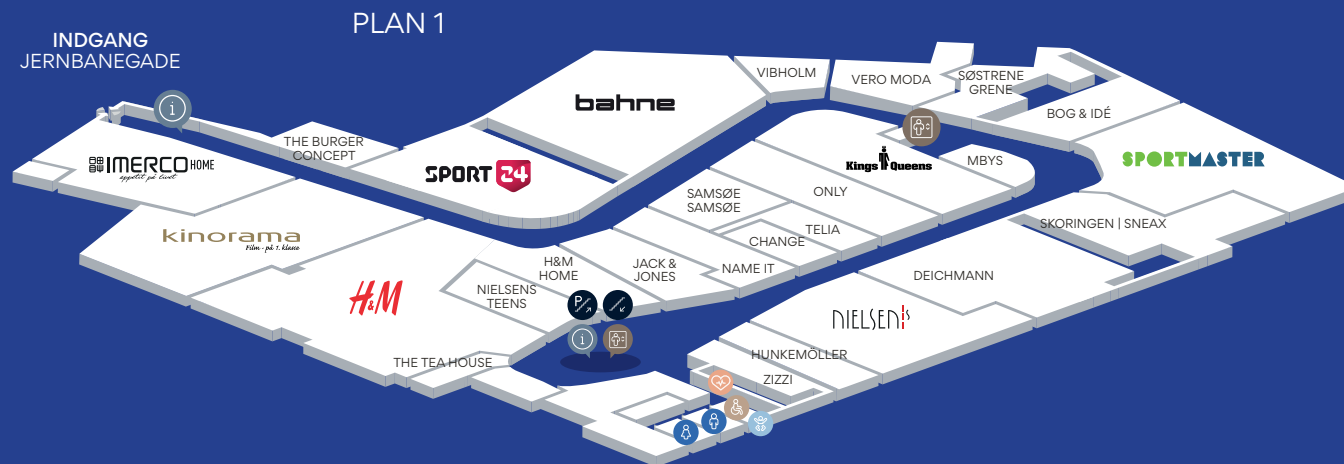

Bolig & livsstil

Bahne
Bog & idé
Flying Tiger Copenhagen
H&M Home
Imerco
Imerco Home
Søstrene Grene

Modetilbehør & personlig pleje

Apoteket Borgen
Bahne
H&M
Jessica Ny Negle
Matas
MbyS Coiffure
Neye
Normal
Thiele
Vibholm Guld & Sølv

Cafeer & spisesteder

Espresso House
Sushi & More
The Burger Concept
The Tea House

Dagligvarer

Føtex

Andet

BudBee
E-cigz
Jobcenter
Kinorama
PostNord
SwipBox

PLAN 0

Toiletter

Der er gratis toiletter og puslefaciliteter på begge butiksetager.

Amning & puslebord

I pusle- og ammerummet (plan 1) er du og din baby velkommen, når sulten melder sig, eller bleen skal skiftes.

Jobcenter, borgerservice & jobcafe