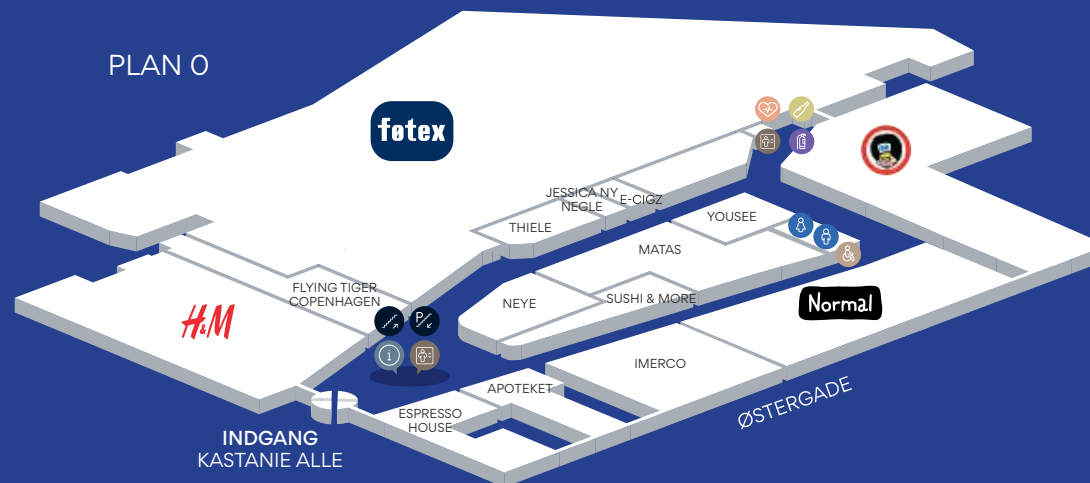

Bolig & livsstil

Bahne
Bog & idé
Flying Tiger Copenhagen
H&M Home
Imerco
Imerco Home
Søstrene Grene

Modetilbehør & personlig pleje

Apoteket Borgen
Bahne
H&M
Jessica Ny Negle
Matas
MbyS Coiffure
Neye
Normal
Thiele
Vibholm Guld & Sølv

Cafeer & spisesteder

Espresso House
Sushi & More
The Burger Concept
The Tea House

Dagligvarer

Føtex

Andet

BudBee
E-cigz
Jobcenter
Kinorama
PostNord
SwipBox

PLAN 0

Toiletter

Der er gratis toiletter og puslefaciliteter på begge butiksetager.

Amning & puslebord

I pusle- og ammerummet (plan 1) er du og din baby velkommen, når sulten melder sig, eller bleen skal skiftes.

Jobcenter, borgerservice & jobcafe