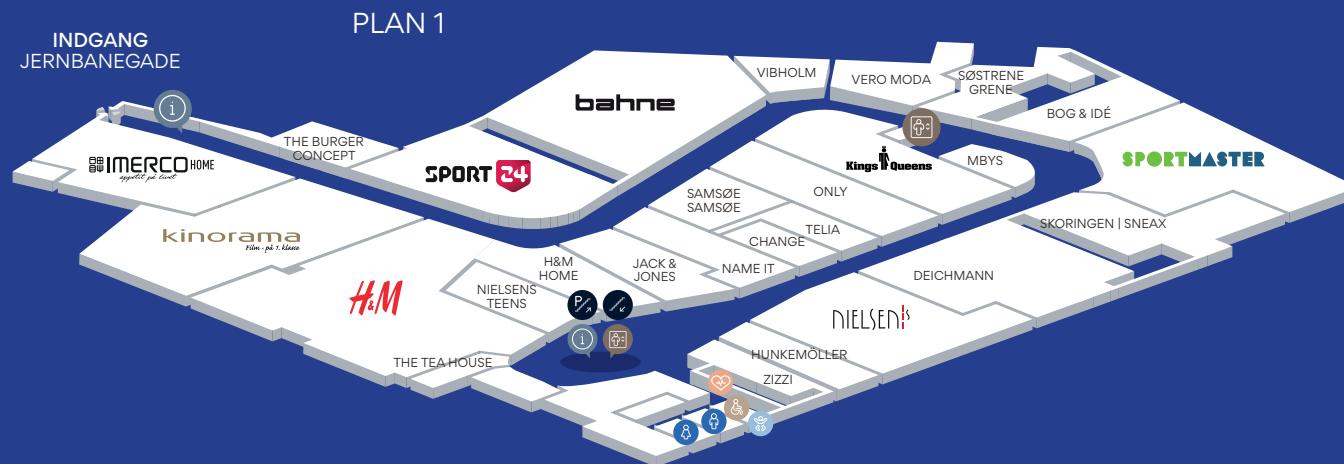

Modetilbehør & personlig pleje

Apoteket Borgen
Bahne
H&M
Jessica Ny Negle
Matas
MbyS Coiffure
Neye
Normal
Thiele
Vibholm Guld & Sølv

Cafeer & spisesteder

Espresso House
Sushi & More
The Burger Concept
The Tea House

Dagligvarer

Føtex

Andet

BudBee
E-cigz
Jobcenter
Kinorama
PostNord
SwipBox

Toiletter

Der er gratis toiletter og puslefaciliteter på begge butiksetager.

Amning & puslebord

I pusle- og ammerummet (plan 1) er du og din baby velkommen, når sulten melder sig, eller bleen skal skiftes.