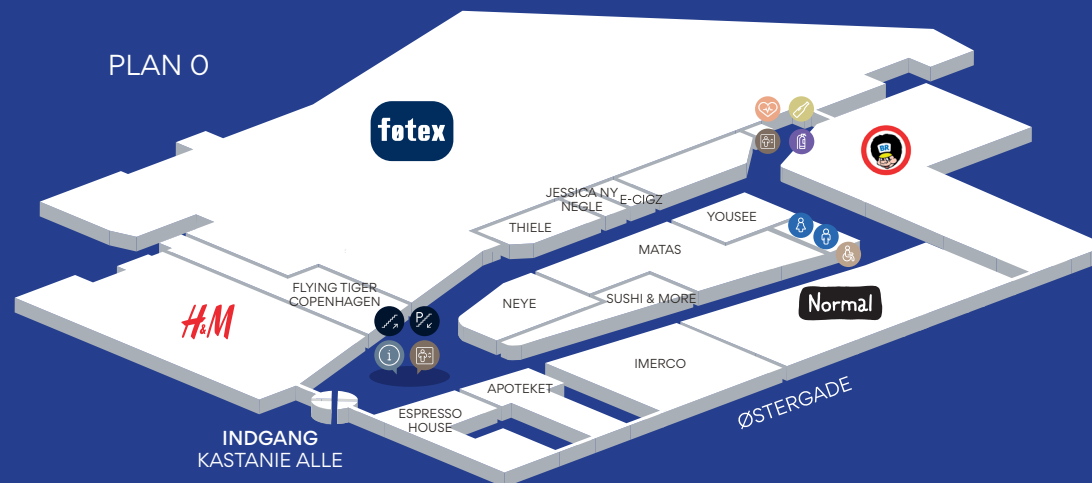

Butiksoversigt

Damemode

Bahne
Change (åbner dec. 2024)
H&M
Hunkemöller
Kings & Queens
Nielsens
Only
Samsøe Samsøe
Vero Moda
Zizzi

Herremode

H&M
Jack & Jones
Kings & Queens
Nielsens
Samsøe Samsøe

Børnemode

H&M
Name it
Nielsens Teenz

Modetilbehør & personlig pleje

Apoteket Borgen
Bahne
H&M
Jessica Ny Negle
Matas
MbyS Coiffure
Neye
Normal
Thiele
Vibholm Guld & Sølv

Cafeer & spisesteder

Espresso House
Sushi & More
The Burger Concept
The Tea House

Dagligvarer

Føtex

Andet

BudBee
E-cigz
Jobcenter
Kinorama
PostNord
SwipBox

Toiletter

Der er gratis toiletter og puslefaciliteter på begge butiksetager.

Amning & puslebord

I pusle- og ammerummet (plan 1) er du og din baby velkommen, når sulten melder sig, eller bleen skal skiftes.

Jobcenter, borgerservice & jobcafe

Fra hovedindgangen ved Kastanie Alle tager du rulletrappe eller elevator op til P-tag (P2). Du finder indgangen til Jobcenter og Borgerservice under overdækningen ved centerindgangen fra P-tag. Indgangen til Jobcafé (indgang B) ligger 50m øst for centerindgangen.