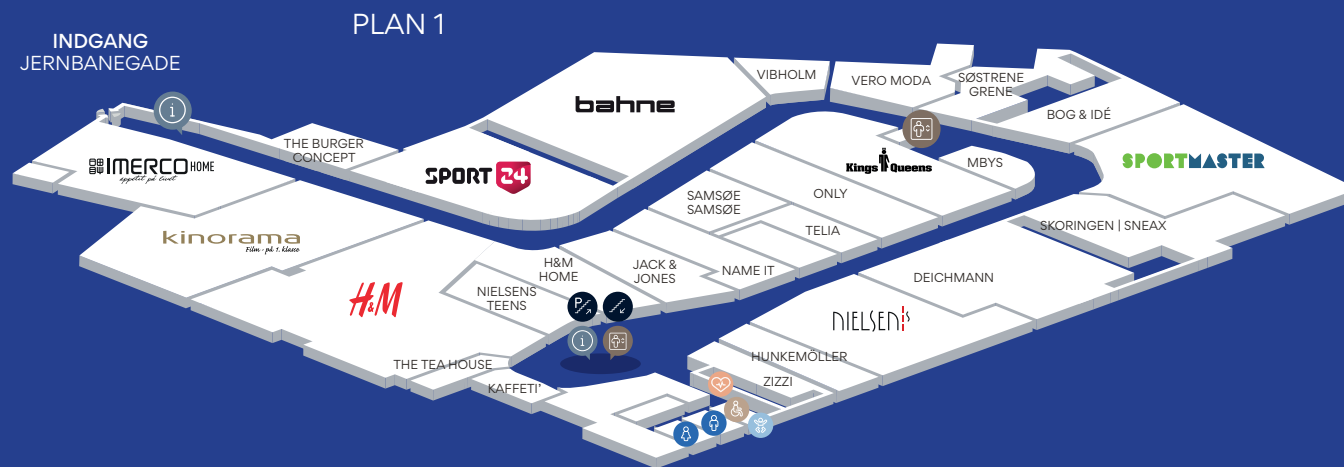

Butiksoversigt

Damemode

Bahne
H&M
Hunkemöller
Kings & Queens
Nielsens
Only
Samsøe Samsøe
Vero Moda
Zizzi

Herremode

H&M
Jack & Jones
Kings & Queens
Nielsens
Samsøe Samsøe

Børnemode

H&M
Name it
Nielsens Teenz

Modetilbehør & personlig pleje

Apoteket Borgen
Bahne
H&M
Jessica Ny Negle
Matas
MbyS Coiffure
Neye
Normal
Thiele
Vibholm Guld & Sølv

Cafeer & spisesteder

Espresso House
Kaffeti'
Sushi & More
The Burger Concept
The Tea House

Dagligvarer

Føtex

Andet

BudBee
E-cigz
Jobcenter
Kinorama
PostNord
SwipBox

PLAN 0