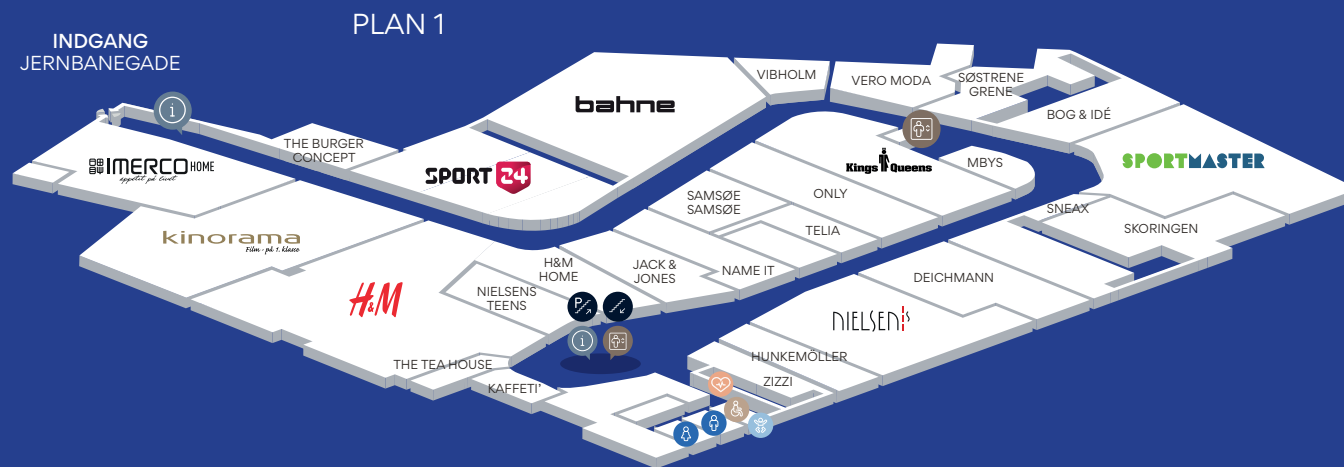

Butiksoversigt

Damemode

Bahne
H&M
Hunkemöller
Kings & Queens
Nielsens
Only
Samsøe Samsøe
Vero Moda
Zizzi

Herremode

H&M
Jack & Jones
Kings & Queens
Nielsens
Samsøe Samsøe

Børnemode

H&M
Name it
Nielsens Teenz

Modetilbehør & personlig pleje

Apoteket Borgen
Bahne
H&M
Jessica Ny Negle
Matas
MbyS Coiffure
Neye
Normal
Thiele
Vibholm Guld & Sølv

Cafeer & spisesteder

Espresso House
Kaffeti'
Karikatur
Sushi & More
The Burger Concept
The Tea House

Dagligvarer

Føtex

Andet

BudBee
E-cigz
Jobcenter
Kinorama
PostNord
SwipBox

PLAN 0