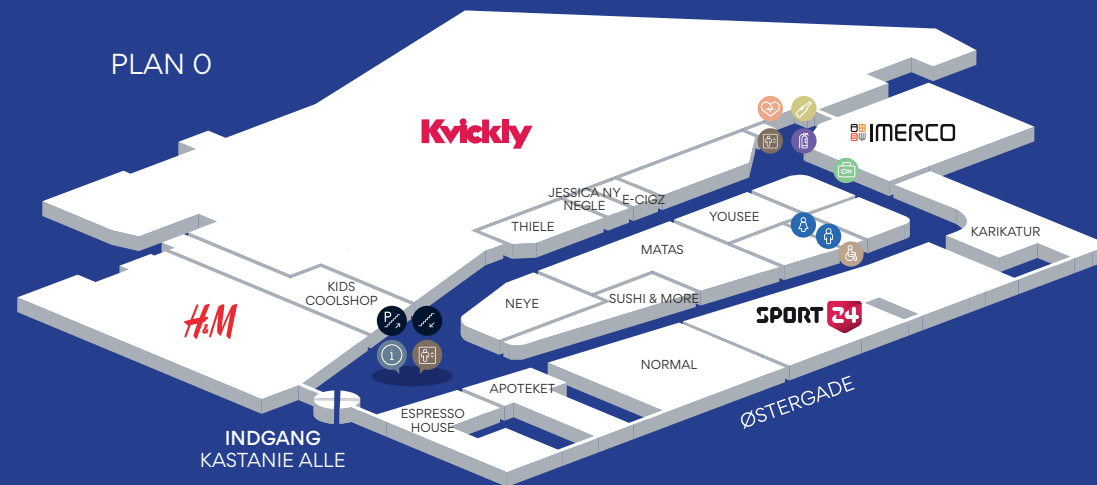

Butiksoversigt

Damemode

Bahne
H&M
Hunkemöller
Kings & Queens
Message
Nielsens
Only
Samsøe Samsøe
Vero Moda
Zizzi

Herremode

H&M
Jack & Jones
Kings & Queens
Nielsens
Samsøe Samsøe

Sko

Deichmann
Skoringen
Sneax

Modetilbehør & personlig pleje

Apoteket Borgen
Bahne
H&M
Jessica Ny Negle
Matas
MbyS Coiffure
Neye
Normal
Thiele
Vibholm Guld & Sølv

Cafeer & spisesteder

Espresso House
Karikatur
Sushi & More
The Burger Concept
The Tea House

Dagligvarer

Kvickly

Andet

E-cigz
Jobcenter
Kinorama
PostNord
SwipBox

Service

Amning & puslebord

I pusle-/ammerummet (på plan 1) er du og din baby velkommen, når sulten melder sig eller bleen skal skiftes.

Toiletter