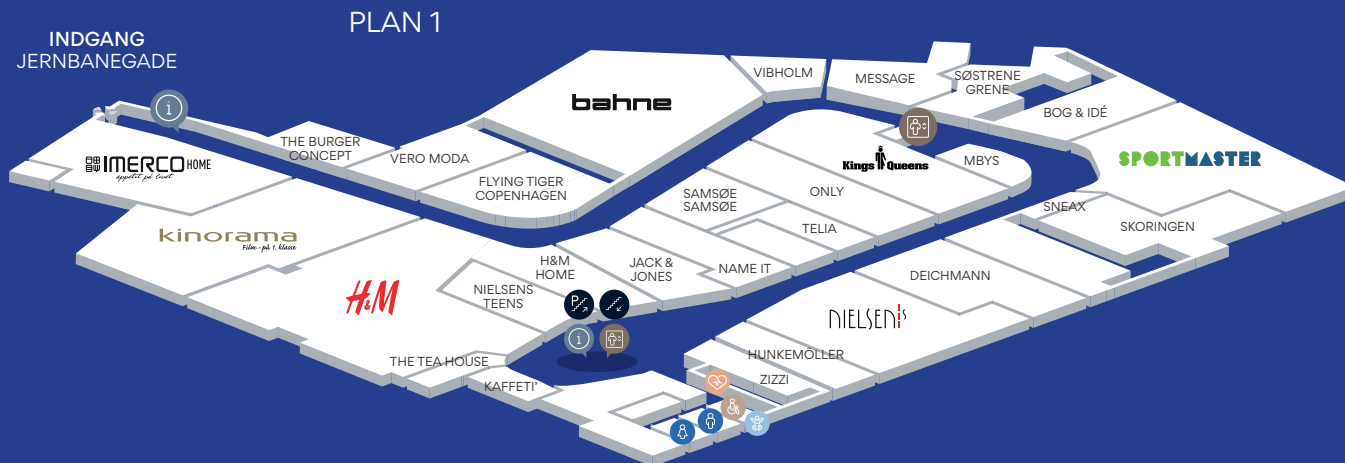

Butiksoversigt

Damemode

Bahne
H&M
Hunkemöller
Kings & Queens
Message
Nielsens
Only
Samsøe Samsøe
Vero Moda
Zizzi

Herremode

H&M
Jack & Jones
Kings & Queens
Nielsens
Samsøe Samsøe

Sko

Deichmann
Skoringen
Sneax

Modetilbehør & personlig pleje

Apoteket Borgen
Bahne
H&M
Jessica Ny Negle
Matas
MbyS Coiffure
Neye
Normal
Thiele
Vibholm Guld & Sølv

Cafeer & spisesteder

Espresso House
Karikatur
Sushi & More
The Burger Concept
The Tea House

Dagligvarer

Kvickly

Andet

E-cigz
Jobcenter
Kinorama
PostNord
SwipBox

Service

Amning & puslebord

I pusle-/ammerummet (på plan 1) er du og din baby velkommen, når sulten melder sig eller bleen skal skiftes.

Toiletter