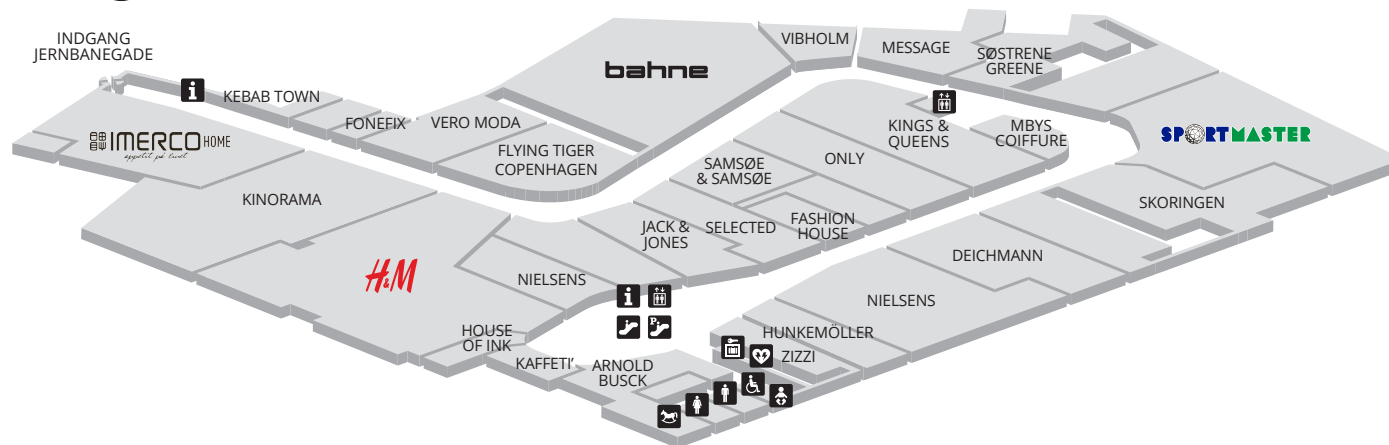

BUTIKSOVERSIGT

DAMEMODE

Bahne
Fashion House
H&M
Hunkemöller
Kings & Queens
Message
Nanna XL
Nielsens
Only
Samsøe & Samsøe
Selected
Vero Moda
Zizzi

MODETILBEHØR OG PERSONLIG PLEJE

Apoteket Borgen
Bahne
H&M
Jessica Ny Negle
Matas
MbyS Coiffure
Neye
Normal
Thiele
Vibholm Guld og Sølv

TELE/ELEKTRONIK

Fonefix
YouSee

HERREMODE

H&M
Jack & Jones
Kings & Queens
Nielsens
Only
Samsøe & Samsøe
Selected

BOLIG OG LIVSSTIL

Arnold Busck Boghandel
Bahne
Imerco
Imerco Home
Flying Tiger Copenhagen
Søstrene Grene

SKO

Deichmann
Skoringen

CAFEER/ SPISESTEDERE

Café Appetit
Kaffeti'
Kebab Town
Kong Kian
Sushi & More

BØRNEMODE

Bahne
H&M
Nielsens

DAGLIGVARER

Kvickly
Normal
Søstrene Greene

ANDET

Borgen Welcome
Jobcenter
Kinorama
Postbutik Borgen Welcome
Renseri Borgen Welcome

SPORT OG LEG

Arnold Busck Boghandel
BR
Flying Tiger Copenhagen
Sport24
Sportmaster

PLAN 1