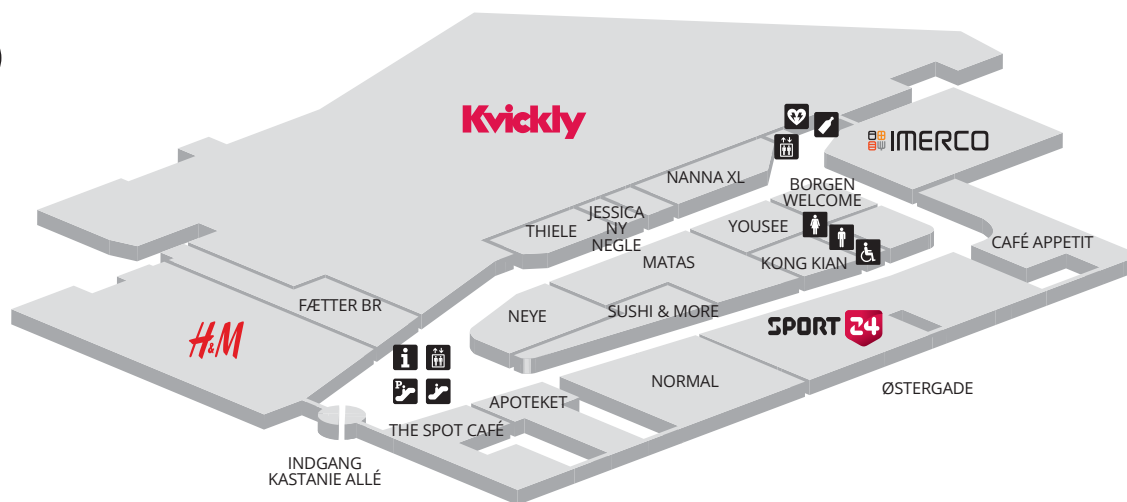

SKO

Deichmann
Skoringen

CAFEER/ SPISESTEDERE

Café Appetit
Kaffeti'
Kebab Town
Kong Kian
Sushi & More

BØRNEMODE

Bahne
H&M
Nielsens

DAGLIGVARER

Kvickly
Normal
Søstrene Greene

ANDET

Borgen Welcome
Jobcenter
Kinorama
Postbutik Borgen Welcome
Renseri Borgen Welcome

SPORT OG LEG

Arnold Busck Boghandel
BR
Flying Tiger Copenhagen
Sport24
Sportmaster

PLAN 1

PLAN 0

SERVICE

AMNING OG PUSLEBORD

I pusle-/ammerummet (på Plan1) er du og din baby velkommen, når sulten melder sig eller bleen skal skiftes.

TOILETTER

Der er gratis toiletter på begge butiksetager.

GRATIS WI-FI

Vælg "Borgen-guest" fra listen over trådløse netværk.

BORGEN WELCOME

I den nye servicebutik på plan 1, finder du ind og udlevering af post og rensetøj. Her kan du også afhente pakker i SWIP box, samt lægge egne tasker og bagage i bagageboks.

GRATIS BAGAGEBOKS