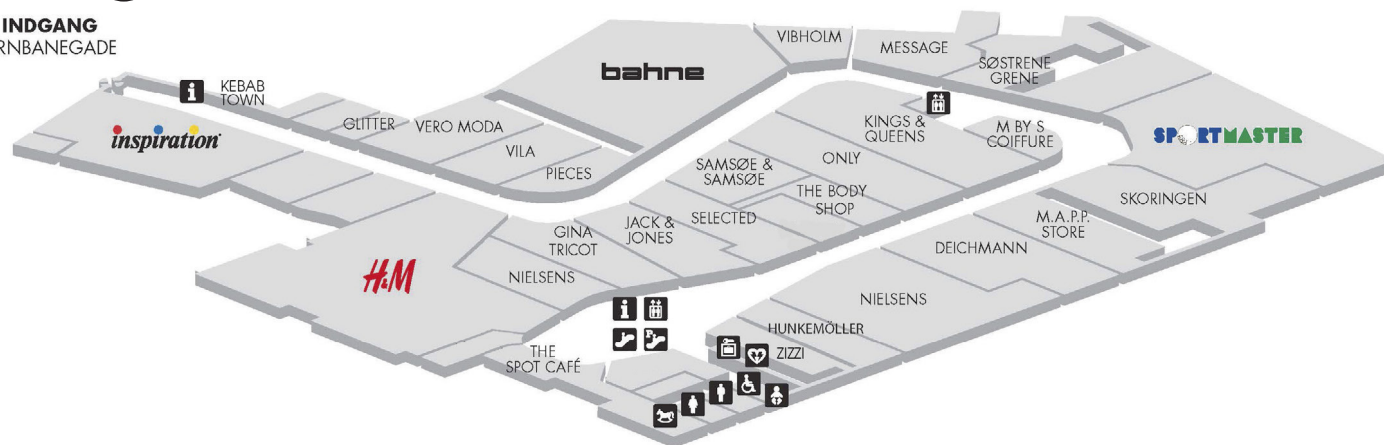

TELE/ELEKTRONIK

ITClinic
YouSee

BOLIG OG LIVSSTIL

Bahne
Imerco
Inspiration
Søstre Grene

CAFEER/ SPISESTEDER

Castillo & Co
Kebab Town
Sushi & More
The Spot Café
The Spot Legeland

DAGLIGVARER

Kvickly

ANDET

Jobcenter
Postbutikken

PLAN 1

INDGANG
JERNBANEGADE

PLAN 0

INDGANG
KASTANIE ALLÉ

SERVICE

AMME OG PUSLE

I pusle-/ammerummet (på Plan1) er du og din baby velkommen, når sulten melder sig eller bleen skal skiftes.

TOILETTER

Der er gratis toiletter på begge butiksetager.

LEG FOR BØRNE

I The Spot Cafe på plan 1 er der et stort gratis legeområde for børn i alderen 2-5 år. Du kan sidde i cafeen og slappe af mens dit barn leger. Brugen af legeområdet er gratis.