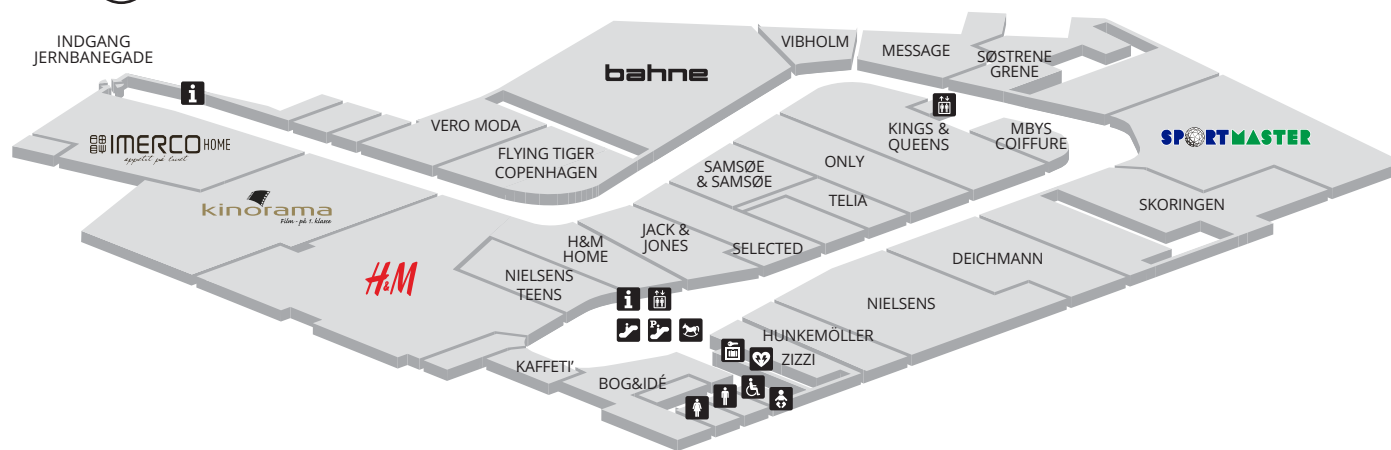

BØRNEMODE

Bahne
H&M
Nielsens

DAGLIGVARER

Kvickly

ANDET

Borgen Welcome
Ecigz
Jobcenter
Kinorama
Postbutik Borgen Welcome
Renseri Borgen Welcome

SPORT OG LEG

Bog & Idé
Flying Tiger Copenhagen
Kids Coolshop
Sport24
Sportmaster

PLAN 1

PLAN 0

SERVICE

AMNING OG PUSLEBORD

I pusle-/ammerummet (på Plan1) er du og din baby velkommen, når sulten melder sig eller bleen skal skiftes.

TOILETTER

Der er gratis toiletter på begge butiksetager.

GRATIS WI-FI

Vælg "Borgen-guest" fra listen over trådløse netværk.

BORGEN WELCOME

I den nye servicebutik på plan 0, finder du ind og udlevering af post og rensetøj. Her kan du også afhente pakker i SWIP box, samt lægge egne tasker og bagage i bagagebokse.