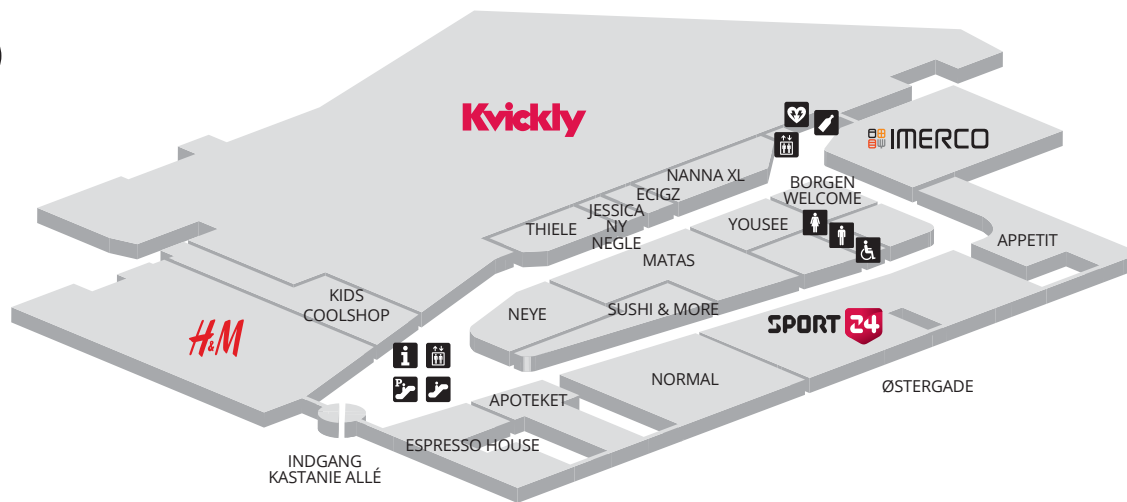

BØRNEMODE

Bahne
H&M
Nielsens

DAGLIGVARER

Kvickly

ANDET

Borgen Welcome
Ecigz
Jobcenter
Kinorama
Postbutik Borgen Welcome
Renseri Borgen Welcome

SPORT OG LEG

Bog & Idé
Flying Tiger Copenhagen
Kids Coolshop
Sport24
Sportmaster

PLAN 1

PLAN 0

SERVICE

AMNING OG PUSLEBORD

I pusle-/ammerummet (på Plan1) er du og din baby velkommen, når sulten melder sig eller bleen skal skiftes.

TOILETTER

Der er gratis toiletter på begge butiksetager.

GRATIS WI-FI

Vælg "Borgen-guest" fra listen over trådløse netværk.

BORGEN WELCOME

I den nye servicebutik på plan 0, finder du ind og udlevering af post og rensetøj. Her kan du også afhente pakker i SWIP box, samt lægge egne tasker og bagage i bagagebokse.