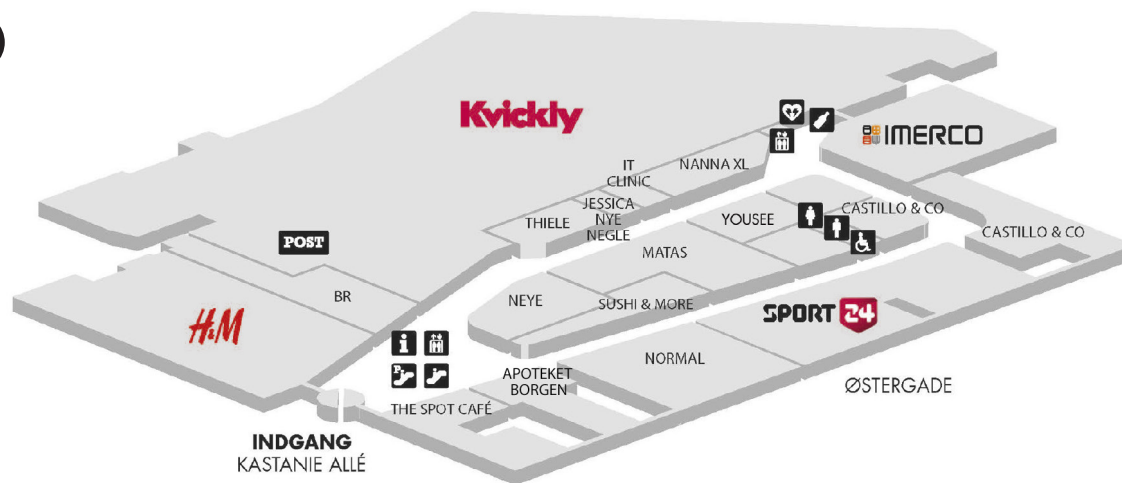

BUTIKSOVERSIGT

DAMEMODE

Bahne
Gina Tricot
H&M
Hunkemöller
Kings & Queens
Mapstore
Message
Nanna XL
Nielsens
Only
Pieces
Samsøe & Samsøe
Selected
Vero Moda
Vila
Zizzi

HERREMODE

H&M
Jack & Jones
Kings & Queens
Nielsens
Only
Samsøe & Samsøe
Selected

TELE/ELEKTRONIK

ITClinic
YouSee

BOLIG OG LIVSSTIL

Bahne
Imerco
Inspiration
Søstre Grene

CAFEER/ SPISESTEDER

Castillo & Co
Kebab Town
Sushi & More
The Spot Café
The Spot Legeland

DAGLIGVARER

Kvickly

ANDET

Jobcenter
Postbutikken

PLAN 1

INDGANG
JERNBANEGADE

PLAN 0

INDGANG
KASTANIE ALLÉ

SERVICE

AMME OG PUSLE

I pusle-/ammerummet (på Plan1) er du og din baby velkommen, når sulten melder sig eller bleen skal skiftes.

TOILETTER

Der er gratis toiletter på begge butiksetager.

LEG FOR BØRNE

I The Spot Cafe på plan 1 er der et stort gratis legeområde for børn i alderen 2-5 år. Du kan sidde i cafeen og slappe af mens dit barn leger. Brugen af legeområdet er gratis.