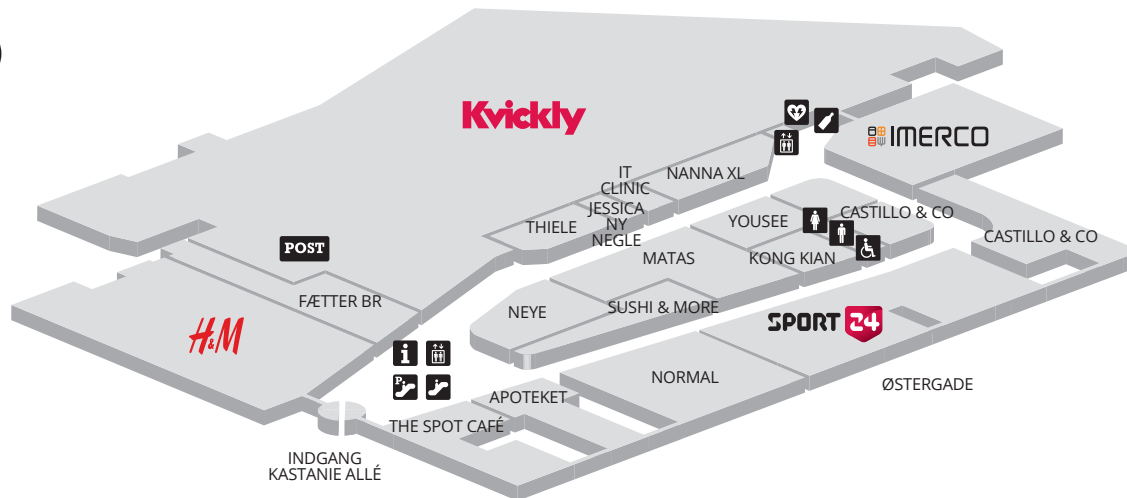

BUTIKSOVERSIGT

DAMEMODE

Bahne
Gina Tricot
H&M
Hunkemöller
Kings & Queens
Mappstore
Message
Nanna XL
Nielsens
Only
Samsøe & Samsøe
Selected
Vero Moda
Zizzi

DAMEMODE

H&M
Jack & Jones
Kings & Queens
Nielsens
Only
Samsøe & Samsøe
Selected

TELE/ELEKTRONIK

Fonfix
ITClinic
YouSee

BOLIG OG LIVSSTIL

Bahne
Imerco
Imerco Home
Flying Tiger Copenhagen
Søstre Grene

CAFEER/ SPISESTEDERE

Castillo & Co
Kebab Town
Sushi & More
The Spot Café
The Spot Legeland

DAGLIGVARER

Kvickly

ANDET

Jobcenter
Kinorama
Postbutikken

PLAN 1

PLAN 0

SERVICE

AMME OG PUSLE

I pusle-/ammerummet (på Plan1) er du og din baby velkommen, når sulten melder sig eller bleen skal skiftes.

TOILETTER

Der er gratis toiletter på begge butiksetager.

LEG FOR BØRNE

I The Spot Cafe på plan 1 er der et stort gratis legeområde for børn i alderen 2-5 år. Du kan sidde i cafeen og slappe af mens dit barn leger. Brugen af legeområdet er gratis.