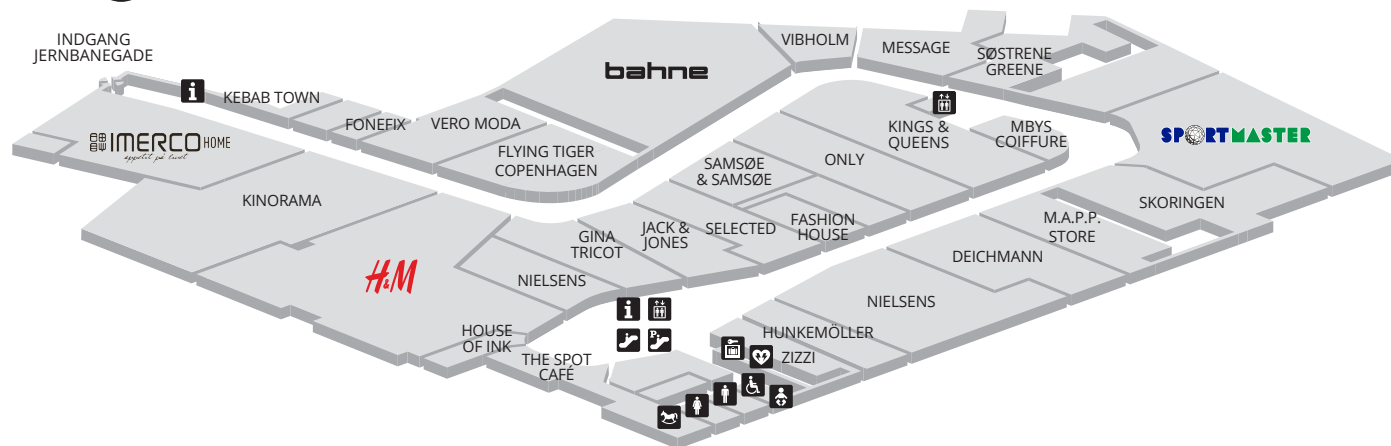

BUTIKSOVERSIGT

DAMEMODE

Bahne
Gina Tricot
H&M
Hunkemöller
Kings & Queens
Mappstore
Message
Nanna XL
Nielsens
Only
Samsøe & Samsøe
Selected
Vero Moda
Zizzi

DAMEMODE

H&M
Jack & Jones
Kings & Queens
Nielsens
Only
Samsøe & Samsøe
Selected

TELE/ELEKTRONIK

Fonfix
ITClinic
YouSee

BOLIG OG LIVSSTIL

Bahne
Imerco
Imerco Home
Flying Tiger Copenhagen
Søstre Grene

CAFEER/ SPISESTEDERE

Castillo & Co
Kebab Town
Sushi & More
The Spot Café
The Spot Legeland

DAGLIGVARER

Kvickly

ANDET

Jobcenter
Kinorama
Postbutikken

PLAN 1

PLAN 0

SERVICE

AMME OG PUSLE

I pusle-/ammerummet (på Plan1) er du og din baby velkommen, når sulten melder sig eller bleen skal skiftes.

TOILETTER

Der er gratis toiletter på begge butiksetager.

LEG FOR BØRNE

I The Spot Cafe på plan 1 er der et stort gratis legeområde for børn i alderen 2-5 år. Du kan sidde i cafeen og slappe af mens dit barn leger. Brugen af legeområdet er gratis.